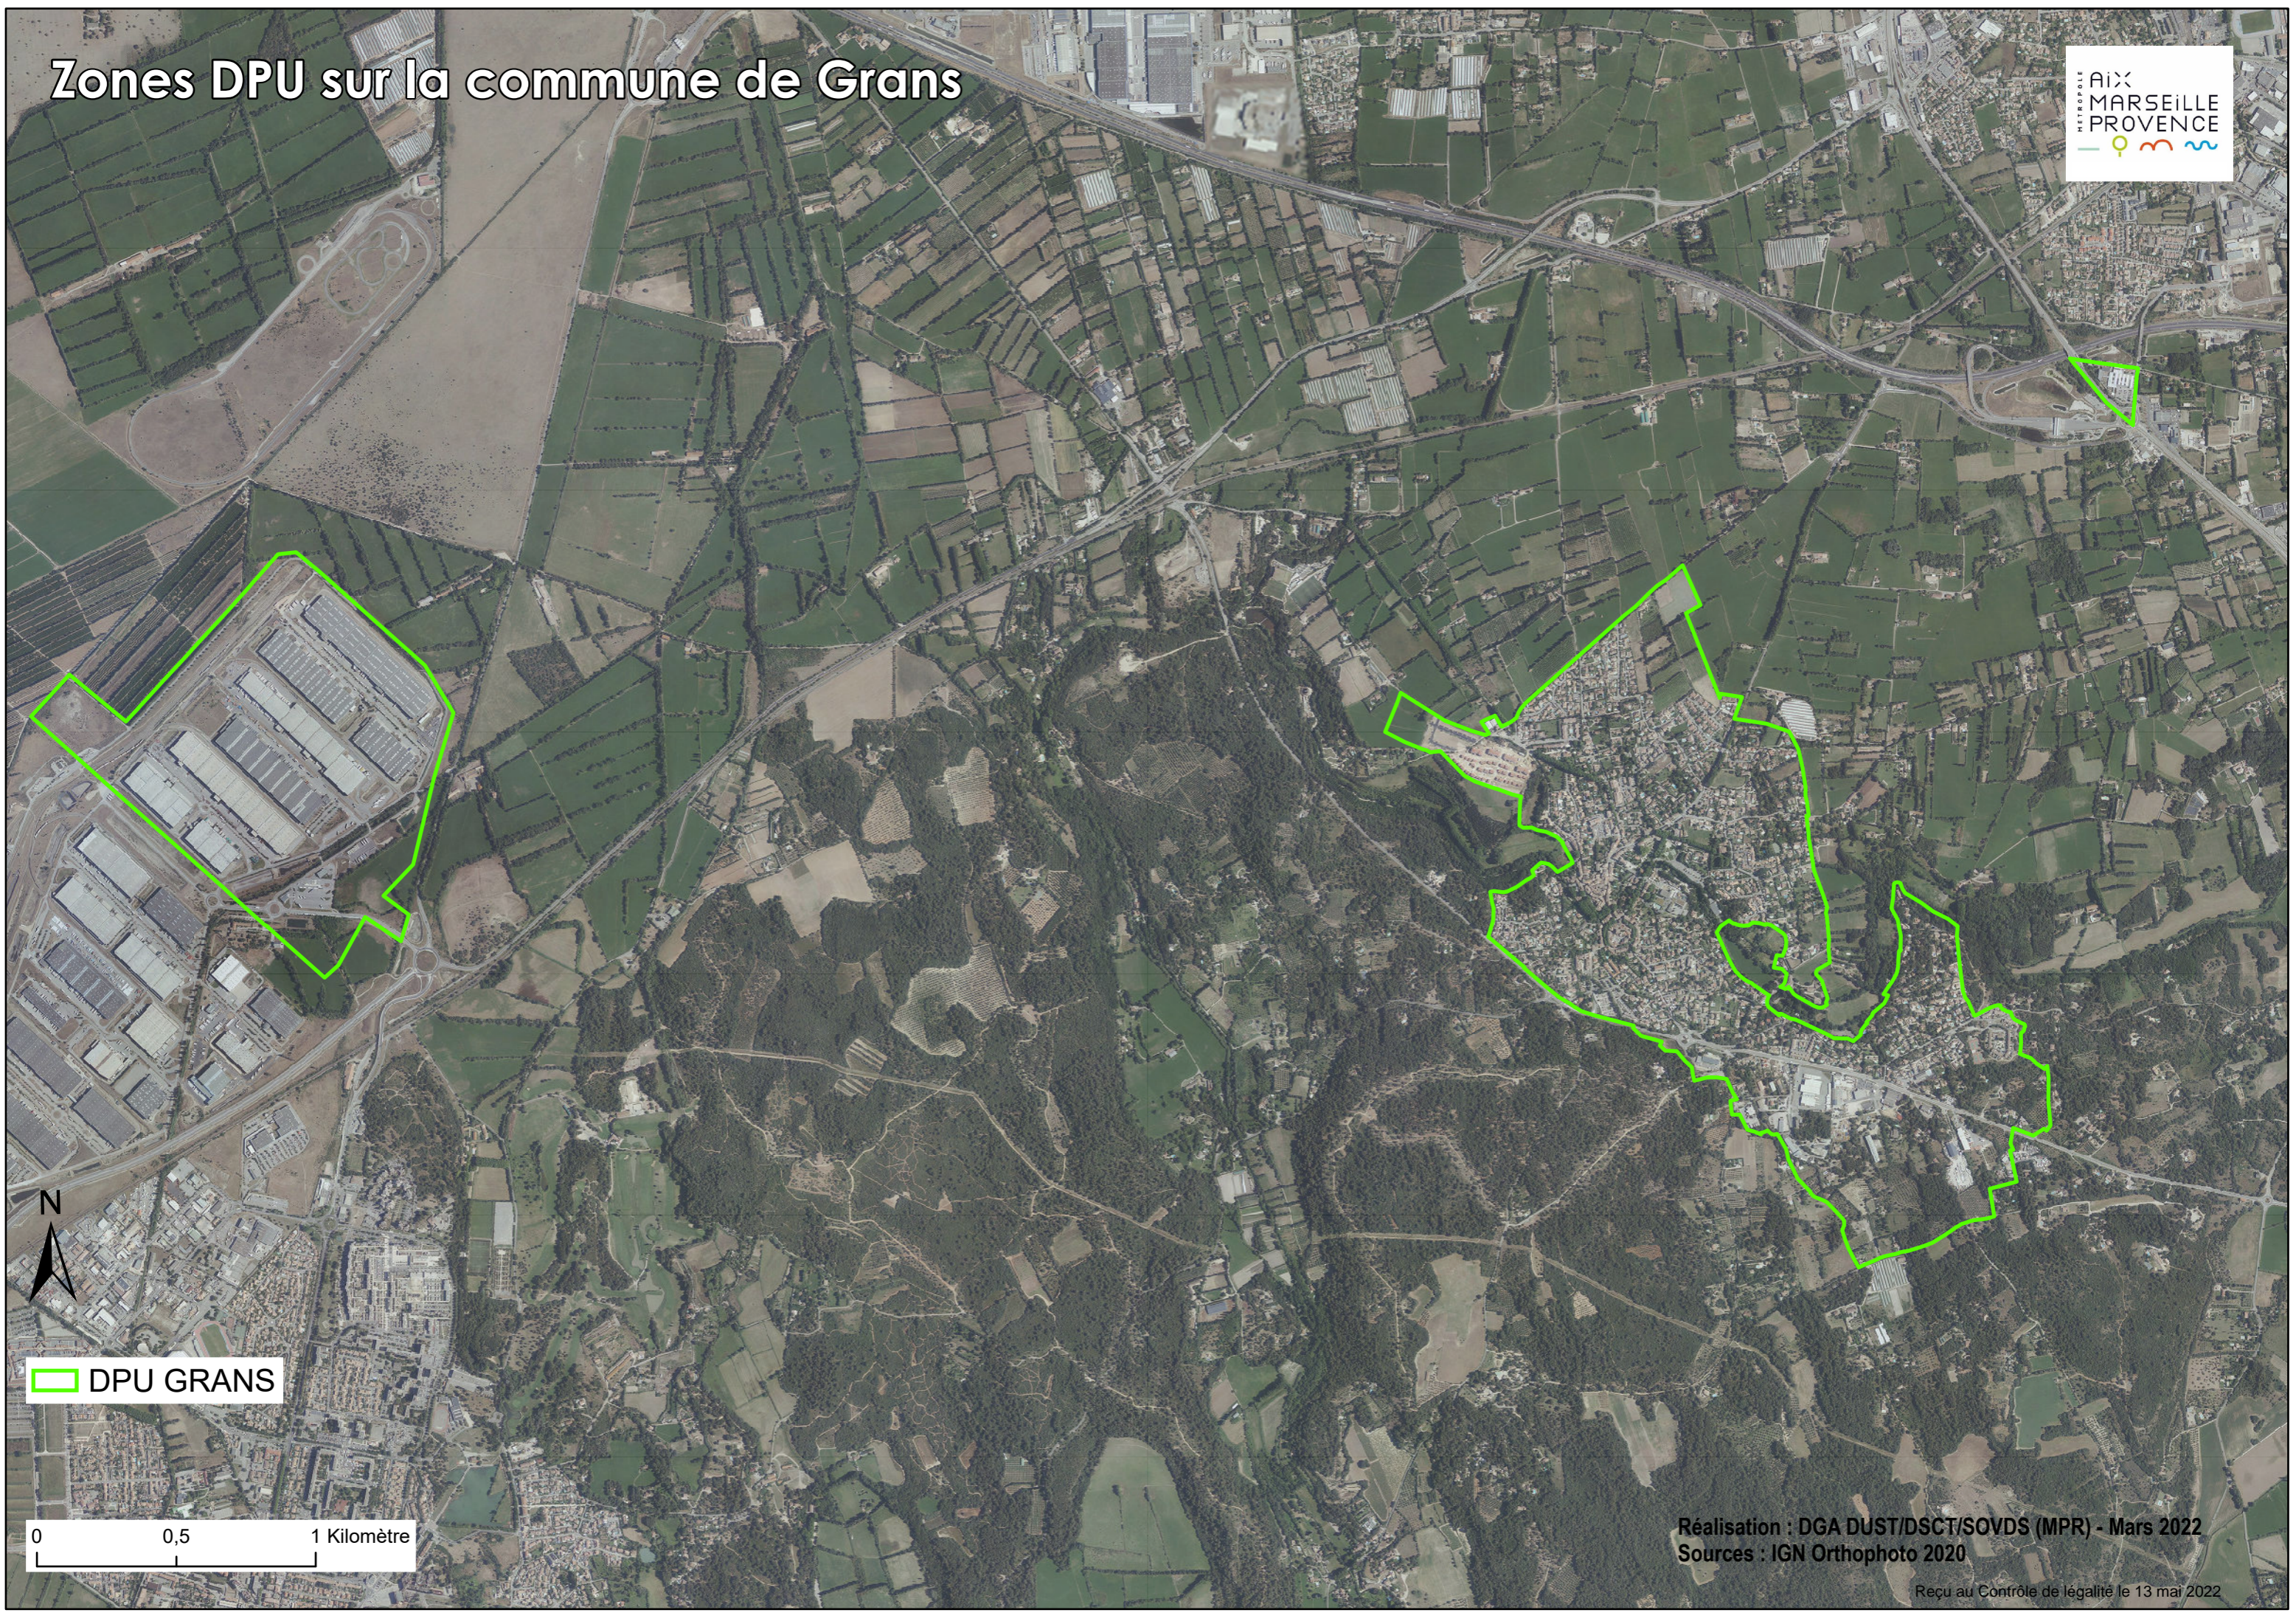

# Zones DPU sur la commune de Grans

 DPU GRANS

0 0,5 1 Kilomètre

Réalisation : DGA DUST/DSCT/SOVDs (MPR) - Mars 2022  
Sources : IGN Orthophoto 2020

Reçu au Contrôle de légalité le 13 mai 2022